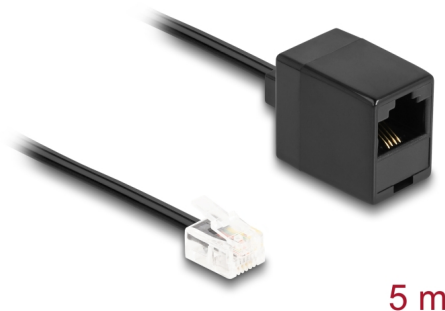

Delock Kabel telefoniczny RJ11 męski na RJ45 żeński czarny 5 m

Opis

Ten kabel modułowy firmy Delock może być używany jako kabel połączeniowy do telefonów analogowych, routerów ADSL, modemów i rozgałęźników.

Elastyczny i płaski

Dzięki płaskiej i elastycznej osłonie kabla kabel idealnie nadaje się do układania pod dywanami, podłogami lub za tapetą.

Numer artykułu 88095

EAN: 4043619880959

Kraj pochodzenia: China

Opakowanie: Torba na zamek błyskawiczny

Szczegóły techniczne

- Złącze:
 - 1 x RJ11 męski
 - 1 x RJ45 żeńskie
- Kabel połączeniowy telefoniczny
- Elastyczny i płaski
- Rodzaj kabla: 28 AWG
- Materiał: PVC
- Kolor: czarny
- Długość: ok. 5 m

Conductor gauge:	28 AWG
Materiał:	PVC
Długość:	5 m
Kolor:	czarny