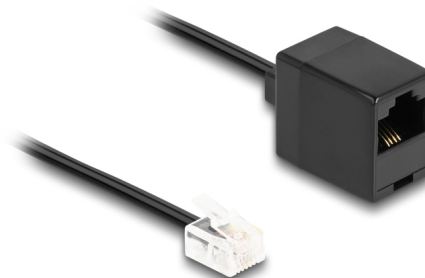

# Delock Καλώδιο Τηλεφώνου RJ11 αρσενικό προς RJ45 θηλυκό σε μαύρο χρώμα 5 μ.

## Περιγραφή

Αυτό το δομοστοιχειωτό καλώδιο της Delock μπορεί να χρησιμοποιηθεί ως καλώδιο σύνδεσης για αναλογικά τηλέφωνα, δρομολογητές ADSL, διαμορφωτές/αποδιαμορφωτές και διαμεριστές.

### Εύκαμπτο και επίπεδο

Εξαιτίας της επίπεδης και εύκαμπτης επένδυσης, το καλώδιο ταιριάζει ιδανικά για τοποθέτηση κάτω από χαλιά, δάπεδα ή πίσω από ταπετσαρίες.

5 m

## Προδιαγραφές

- Συνδετήρας:
  - 1 x αρσενικό RJ11
  - 1 x θηλυκός RJ45
- Καλώδιο σύνδεσης τηλεφώνου
- Εύκαμπτο και επίπεδο
- Μετρητής καλωδίου: 28 AWG
- Υλικό: PVC
- Χρώμα: μαύρο
- Μήκος: περ. 5 m