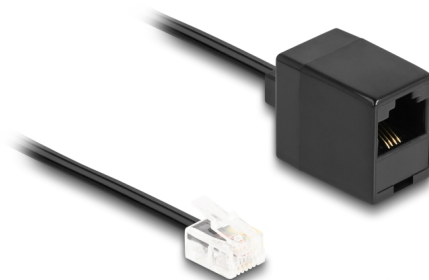

Delock Cablu telefonic RJ11 tată la RJ45 mamă negru 3 m

Descriere scurta

Acest cablu modular de la Delock poate fi utilizat ca și cablu de conectare pentru telefoane analogice, routere ADSL, modemuri și divizoare.

Flexibil și plat

Datorită învelișului său plat și flexibil, cablul este ideal pentru a fi așezat sub covoare, podele sau în spatele tapetului.

3 m

Nr. 88094

EAN: 4043619880942

Țara de origine: China

Pachet: Pungă din plastic
cu închidere tip fermoar

Detalii tehnice

- Conectori:
 - 1 x RJ11 tată
 - 1 x RJ45 mamă
- Cablu de conexiune telefonică
- Flexibil și plat
- Grosime cablu: 28 AWG
- Material: PVC
- Culoare: negru
- Lungime: aprox. 3 m

Cerinte de sistem

- Un port RJ11 mamă disponibil
- Un port tată RJ45 liber

Pachetul contine

- Cablu telefonic

Imagini

Interface

Conector 1:	1 x RJ11 tată
Conector 2:	1 x RJ45 mamă

Physical characteristics

Conductor gauge:	28 AWG
Material:	PVC
Lungime:	3 m
Colour:	negru