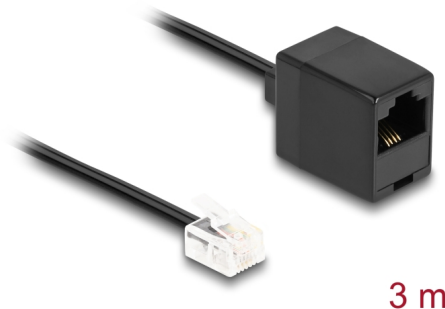

Delock Kabel telefoniczny RJ11 męski na RJ45 żeński czarny 3 m

Opis

Ten kabel modułowy firmy Delock może być używany jako kabel połączeniowy do telefonów analogowych, routerów ADSL, modemów i rozgałęźników.

Elastyczny i płaski

Dzięki płaskiej i elastycznej osłonie kabla kabel idealnie nadaje się do układania pod dywanami, podłogami lub za tapetą.

3 m

Numer artykułu 88094

EAN: 4043619880942

Kraj pochodzenia: China

Opakowanie: Torba na zamek błyskawiczny

Szczegóły techniczne

- Złącze:
 - 1 x RJ11 męski
 - 1 x RJ45 żeńskie
- Kabel połączeniowy telefoniczny
- Elastyczny i płaski
- Rodzaj kabla: 28 AWG
- Materiał: PVC
- Kolor: czarny
- Długość: ok. 3 m

Conductor gauge:	28 AWG
Materiał:	PVC
Długość:	3 m
Kolor:	czarny