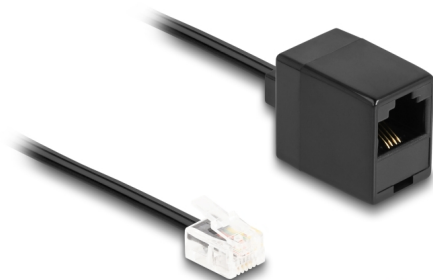

Delock Cavo telefonico da RJ11 maschio a RJ45 femmina nero da 3 m

Descrizione

Questo cavo modulare Delock può essere utilizzato come cavo di collegamento per telefoni analogici, router ADSL, modem e splitter.

Flessibile e piatto

Grazie alla sua guaina piatta e flessibile, il cavo è ideale per essere posato sotto tappeti, pavimenti o dietro la carta da parati.

3 m

Articolo n. 88094

EAN: 4043619880942

Paese di origine: China

Pacchetto: Sacchetto in plastica con cerniera

Dettagli tecnici

- Connettori:
 - 1 x RJ11 maschio
 - 1 x RJ45 femmina
- Cavo di collegamento telefonico
- Flessibile e piatto
- Sezione dei cavi: 28 AWG
- Materiale: PVC
- Colore: nero
- Lunghezza: ca. 3 m

Physical characteristics

Conductor gauge:	28 AWG
Material:	PVC
Lunghezza:	3 m
Colour:	nero