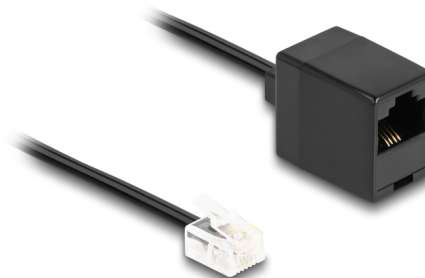

Delock Καλώδιο Τηλεφώνου RJ11 αρσενικό προς RJ45 θηλυκό σε μαύρο χρώμα 3 μ.

Περιγραφή

Αυτό το δομοστοιχειωτό καλώδιο της Delock μπορεί να χρησιμοποιηθεί ως καλώδιο σύνδεσης για αναλογικά τηλέφωνα, δρομολογητές ADSL, διαμορφωτές/αποδιαμορφωτές και διαμεριστές.

Εύκαμπτο και επίπεδο

Εξαιτίας της επίπεδης και εύκαμπτης επένδυσης, το καλώδιο ταιριάζει ιδανικά για τοποθέτηση κάτω από χαλιά, δάπεδα ή πίσω από ταπετσαρίες.

3 m

Αρ. προϊόντος 88094

EAN: 4043619880942

Χώρα προέλευσης: China

Συσκευασία: Τσαντάκι με φερμουάρ

Προδιαγραφές

- Συνδετήρας:
 - 1 x αρσενικό RJ11
 - 1 x θηλυκός RJ45
- Καλώδιο σύνδεσης τηλεφώνου
- Εύκαμπτο και επίπεδο
- Μετρητής καλωδίου: 28 AWG
- Υλικό: PVC
- Χρώμα: μαύρο
- Μήκος: περ. 3 m

Physical characteristics

Conductor gauge:	28 AWG
Υλικό:	PVC
Μήκος:	3 m
Χρώμα:	μαύρο