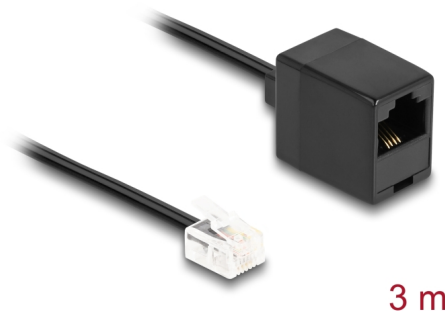

Delock Câble téléphonique RJ11 mâle à RJ45 femelle, noir, 3 m

Description

Ce câble modulaire de Delock peut être utilisé comme câble de connexion pour les téléphones analogiques, routeurs ADSL, modems et diviseurs.

Flexible et plat

Avec sa gaine plate et flexible, le câble est idéal pour être mis sous un tapis, au sol ou derrière le papier mural.

N° produit 88094

EAN: 4043619880942

Pays d'origine: China

Emballage: Sac polyvalent à fermeture éclair

Détails techniques

- Connecteurs :
 - 1 x RJ11 mâle
 - 1 x RJ45 femelle
- Câble de connexion de téléphone
- Flexible et plat
- Jauge de câble : 28 AWG
- Matériel : PVC
- Couleur : noir
- Longueur : env. 3 m

Conductor gauge:	28 AWG
Matériaux:	PVC
Longueur:	3 m
Couleur:	noir