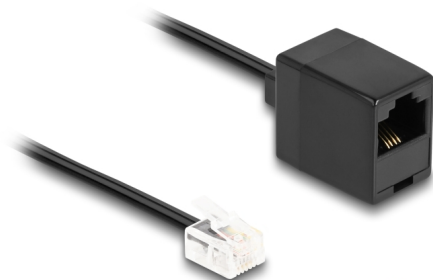

Delock Cable telefónico RJ11 macho a RJ45 hembra negro 3 m

Descripción

Este cable modular de Delock puede utilizarse como cable de conexión para teléfonos analógicos, routers ADSL, módems y divisores.

Flexible y plano

Gracias a su cubierta plana y flexible, el cable es ideal para su tendido bajo alfombras, suelos o detrás del papel tapiz.

3 m

Número de elemento 88094

EAN: 4043619880942

Pais de origen: China

Paquete: Bolsa de plástico con cremallera

Detalles técnicos

- Conectores:
 - 1 x RJ11 macho
 - 1 x RJ45 hembra
- Cable de conexión telefónica
- Flexible y plano
- Valor normalizado del cable: 28 AWG
- Material: PVC
- Color: negro
- Longitud: aprox. 3 m

Conductor gauge:	28 AWG
Material:	PVC
Longitud:	3 m
Color:	negro