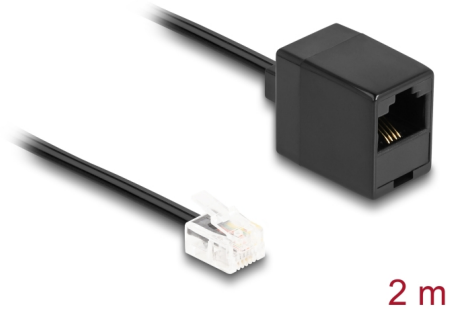

# Delock Telefonkabel RJ11 hane till RJ45 hona svart 2 m

## Beskrivning

Modulär kabel från Delock som kan användas som en anslutningskabel för analoga telefoner, ADSL-routrar, modem och splitter.

### Flexibel och platt

Tack vare sin platta och flexibla kabelmantel är kabeln idealisk att läggas under mattor, golv eller bakom tapeter.

2 m

**Artikelnummer 88093**

EAN: 4043619880935

Ursprungsland: China

## Specifikationer

- Anslutning:
  - 1 x RJ11 hane
  - 1 x RJ45 hona
- Telefonanslutningskabel
- Flexibel och platt
- Sladdstorlek: 28 AWG
- Material: PVC
- Färg: svart
- Längd: ca 2 m