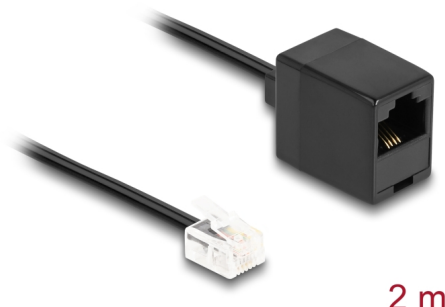

Delock Cablu telefonic RJ11 tată la RJ45 mamă negru 2 m

Descriere scurta

Acest cablu modular de la Delock poate fi utilizat ca și cablu de conectare pentru telefoane analogice, routere ADSL, modemuri și divizoare.

Flexibil și plat

Datorită învelișului său plat și flexibil, cablul este ideal pentru a fi așezat sub covoare, podele sau în spatele tapetului.

**Nr. 88093**

EAN: 4043619880935

Țara de origine: China

Pachet: Pungă din plastic
cu închidere tip fermoar

Detalii tehnice

- Conectori:
 - 1 x RJ11 tată
 - 1 x RJ45 mamă
- Cablu de conexiune telefonică
- Flexibil și plat
- Grosime cablu: 28 AWG
- Material: PVC
- Culoare: negru
- Lungime: aprox. 2 m

Cerinte de sistem

- Un port RJ11 mamă disponibil
- Un port tată RJ45 liber

Pachetul contine

- Cablu telefonic

Imagini

Interface

Conector 1:	1 x RJ11 tată
Conector 2:	1 x RJ45 mamă

Physical characteristics

Conductor gauge:	28 AWG
Material:	PVC
Lungime:	2 m
Colour:	negru