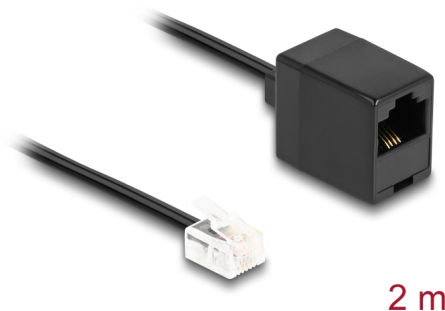

Delock Kabel telefoniczny RJ11 męski na RJ45 żeński czarny 2 m

Opis

Ten kabel modułowy firmy Delock może być używany jako kabel połączeniowy do telefonów analogowych, routerów ADSL, modemów i rozgałęźników.

Elastyczny i płaski

Dzięki płaskiej i elastycznej osłonie kabla kabel idealnie nadaje się do układania pod dywanami, podłogami lub za tapetą.

2 m

Numer artykułu 88093

EAN: 4043619880935

Kraj pochodzenia: China

Opakowanie: Torba na zamek błyskawiczny

Szczegóły techniczne

- Złącze:
 - 1 x RJ11 męski
 - 1 x RJ45 żeńskie
- Kabel połączeniowy telefoniczny
- Elastyczny i płaski
- Rodzaj kabla: 28 AWG
- Materiał: PVC
- Kolor: czarny
- Długość: ok. 2 m

Conductor gauge:	28 AWG
Materiał:	PVC
Długość:	2 m
Kolor:	czarny