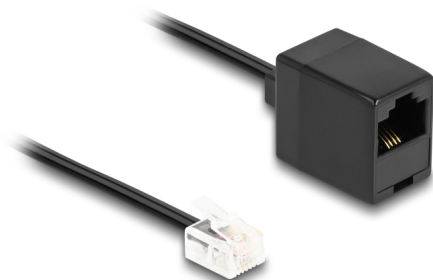

# Delock Telefonski kabel RJ11, muški na RJ45 ženski crni 2 m

## Opis

Ovaj modularni kabel tvrtke Delock može se koristiti kao spojni kabel za analogne telefone, ADSL usmjernike, modeme i razdjelnike.

### Fleksibilan i ravan

Zbog svog ravnog i fleksibilnog plašta, kabel je idealan za polaganje ispod tepiha, podova ili iza tapeta.

2 m

## Tehnički podaci

- Priključak:
  - 1 x RJ11 muški
  - 1 x RJ45 ženski
- Telefonski priključni kabel
- Fleksibilan i ravan
- Presjek kabela: 28 AWG
- Materijal: PVC
- Boja: crno
- Duljina: oko 2 m