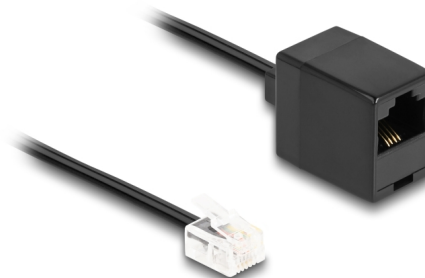

# Delock Καλώδιο Τηλεφώνου RJ11 αρσενικό προς RJ45 θηλυκό σε μαύρο χρώμα 2 μ.

## Περιγραφή

Αυτό το δομοστοιχειωτό καλώδιο της Delock μπορεί να χρησιμοποιηθεί ως καλώδιο σύνδεσης για αναλογικά τηλέφωνα, δρομολογητές ADSL, διαμορφωτές/αποδιαμορφωτές και διαμεριστές.

### Εύκαμπτο και επίπεδο

Εξαιτίας της επίπεδης και εύκαμπτης επένδυσης, το καλώδιο ταιριάζει ιδανικά για τοποθέτηση κάτω από χαλιά, δάπεδα ή πίσω από ταπετσαρίες.

2 m

## Προδιαγραφές

- Συνδετήρας:
  - 1 x αρσενικό RJ11
  - 1 x θηλυκός RJ45
- Καλώδιο σύνδεσης τηλεφώνου
- Εύκαμπτο και επίπεδο
- Μετρητής καλωδίου: 28 AWG
- Υλικό: PVC
- Χρώμα: μαύρο
- Μήκος: περ. 2 m