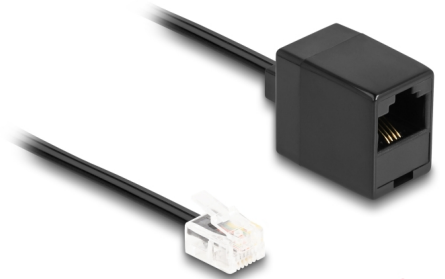

Delock Telefonkabel RJ11 hane till RJ45 hona svart 1 m

Beskrivning

Modulär kabel från Delock som kan användas som en anslutningskabel för analoga telefoner, ADSL-routrar, modem och splitter.

Flexibel och platt

Tack vare sin platta och flexibla kabelmantel är kabeln idealisk att läggas under mattor, golv eller bakom tapeter.

1 m

Artikelnummer 88092

EAN: 4043619880928

Ursprungsland: China

Paket: Zippåse

Specifikationer

- Anslutning:
 - 1 x RJ11 hane
 - 1 x RJ45 hona
- Telefonanslutningskabel
- Flexibel och platt
- Sladdstorlek: 28 AWG
- Material: PVC
- Färg: svart
- Längd: ca 1 m

Systemkrav

- En ledig RJ11-port hona
- En ledig RJ45-port hane

Paketets innehåll

- Telefonkabel

Bilder

Interface

Kontakt 1:	1 x RJ11 hane
Kontakt 2:	1 x RJ45 hona

Physical characteristics

Conductor gauge:	28 AWG
Material:	PVC
Längd:	1 m
Färg:	svart