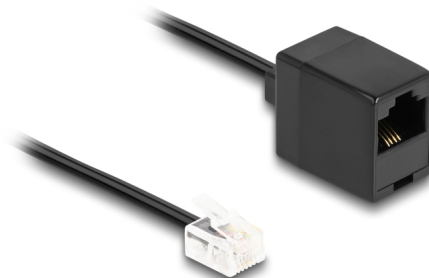

Delock Cablu telefonic RJ11 tată la RJ45 mamă negru 1 m

Descriere scurta

Acest cablu modular de la Delock poate fi utilizat ca și cablu de conectare pentru telefoane analogice, routere ADSL, modemuri și divizoare.

Flexibil și plat

Datorită învelișului său plat și flexibil, cablul este ideal pentru a fi așezat sub covoare, podele sau în spatele tapetului.

1 m

Nr. 88092

EAN: 4043619880928

Țara de origine: China

Pachet: Pungă din plastic
cu închidere tip fermoar

Detalii tehnice

- Conectori:
 - 1 x RJ11 tată
 - 1 x RJ45 mamă
- Cablu de conexiune telefonică
- Flexibil și plat
- Grosime cablu: 28 AWG
- Material: PVC
- Culoare: negru
- Lungime: aprox. 1 m

Cerinte de sistem

- Un port RJ11 mamă disponibil
- Un port tată RJ45 liber

Pachetul contine

- Cablu telefonic

Imagini

Interface

Conector 1:	1 x RJ11 tată
Conector 2:	1 x RJ45 mamă

Physical characteristics

Conductor gauge:	28 AWG
Material:	PVC
Lungime:	1 m
Colour:	negru