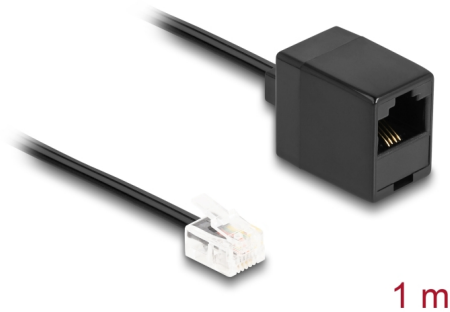

Delock Kabel telefoniczny RJ11 męski na RJ45 żeński czarny 1 m

Opis

Ten kabel modułowy firmy Delock może być używany jako kabel połączeniowy do telefonów analogowych, routerów ADSL, modemów i rozgałęźników.

Elastyczny i płaski

Dzięki płaskiej i elastycznej osłonie kabla kabel idealnie nadaje się do układania pod dywanami, podłogami lub za tapetą.

Numer artykułu 88092

EAN: 4043619880928

Kraj pochodzenia: China

Opakowanie: Torba na zamek błyskawiczny

Szczegóły techniczne

- Złącze:
 - 1 x RJ11 męski
 - 1 x RJ45 żeńskie
- Kabel połączeniowy telefoniczny
- Elastyczny i płaski
- Rodzaj kabla: 28 AWG
- Materiał: PVC
- Kolor: czarny
- Długość: ok. 1 m

Conductor gauge:	28 AWG
Materiał:	PVC
Długość:	1 m
Kolor:	czarny