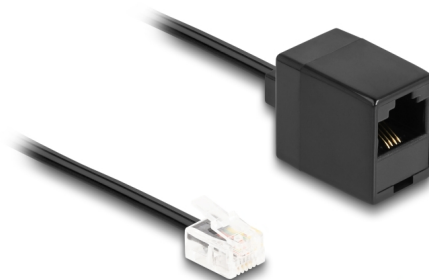

Delock Telefonski kabel RJ11, muški na RJ45 ženski crni 1 m

Opis

Ovaj modularni kabel tvrtke Delock može se koristiti kao spojni kabel za analogne telefone, ADSL usmjernike, modeme i razdjelnike.

Fleksibilan i ravan

Zbog svog ravnog i fleksibilnog plašta, kabel je idealan za polaganje ispod tepiha, podova ili iza tapeta.

1 m

Predmet br. 88092

EAN: 4043619880928

Zemlja podrijetla: China

Pakiranje: Plastična vrećica sa zip zatvaračem

Tehnički podaci

- Priključak:
 - 1 x RJ11 muški
 - 1 x RJ45 ženski
- Telefonski priključni kabel
- Fleksibilan i ravan
- Presjek kabela: 28 AWG
- Materijal: PVC
- Boja: crno
- Duljina: oko 1 m

Preduvjeti sustava

- Jedan slobodan RJ11 ženski
- Slobodan RJ45 muški priključak

Sadržaj pakiranja

- Telefonski kabel

Slike

Interface

Priključak 1:	1 x RJ11 muški
Priključak 2:	1 x RJ45 ženski

Physical characteristics

Conductor gauge:	AWG 28
Materijal:	PVC
Duljina:	1 m
Boja:	crne