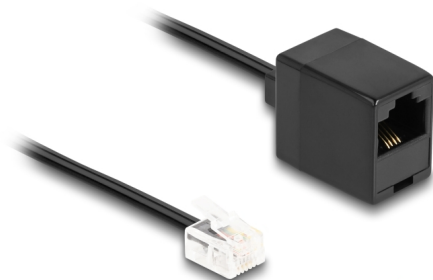

# Delock Cavo telefonico da RJ11 maschio a RJ45 femmina nero da 1 m

## Descrizione

Questo cavo modulare Delock può essere utilizzato come cavo di collegamento per telefoni analogici, router ADSL, modem e splitter.

### Flessibile e piatto

Grazie alla sua guaina piatta e flessibile, il cavo è ideale per essere posato sotto tappeti, pavimenti o dietro la carta da parati.

1 m

## Dettagli tecnici

- Connettori:
  - 1 x RJ11 maschio
  - 1 x RJ45 femmina
- Cavo di collegamento telefonico
- Flessibile e piatto
- Sezione dei cavi: 28 AWG
- Materiale: PVC
- Colore: nero
- Lunghezza: ca. 1 m