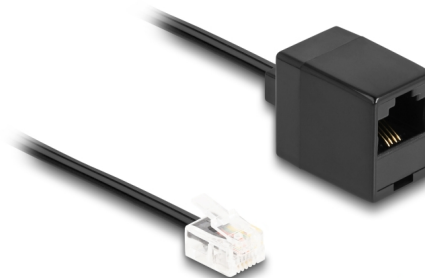

Delock Καλώδιο Τηλεφώνου RJ11 αρσενικό προς RJ45 θηλυκό σε μαύρο χρώμα 1 μ.

Περιγραφή

Αυτό το δομοστοιχειωτό καλώδιο της Delock μπορεί να χρησιμοποιηθεί ως καλώδιο σύνδεσης για αναλογικά τηλέφωνα, δρομολογητές ADSL, διαμορφωτές/αποδιαμορφωτές και διαμεριστές.

Εύκαμπτο και επίπεδο

Εξαιτίας της επίπεδης και εύκαμπτης επένδυσης, το καλώδιο ταιριάζει ιδανικά για τοποθέτηση κάτω από χαλιά, δάπεδα ή πίσω από ταπετσαρίες.

1 m

Αρ. προϊόντος 88092

EAN: 4043619880928

Χώρα προέλευσης: China

Συσκευασία: Τσαντάκι με φερμουάρ

Προδιαγραφές

- Συνδετήρας:
 - 1 x αρσενικό RJ11
 - 1 x θηλυκός RJ45
- Καλώδιο σύνδεσης τηλεφώνου
- Εύκαμπτο και επίπεδο
- Μετρητής καλωδίου: 28 AWG
- Υλικό: PVC
- Χρώμα: μαύρο
- Μήκος: περ. 1 m

Physical characteristics

Conductor gauge:	28 AWG
Υλικό:	PVC
Μήκος:	1 m
Χρώμα:	μαύρο