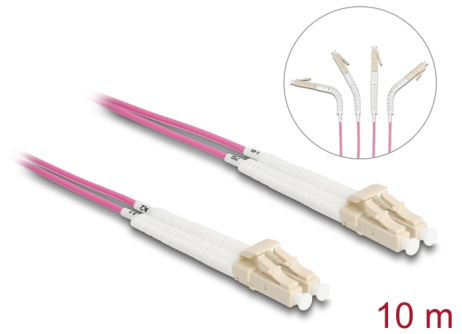

Delock Üvegszál optikai kábel LC Duplex - LC Duplex egyszerű többszörös, OM4 hajlított, 10 m

Leírás

Ez a Delock optikai kábel használható különböző hálózati eszközök például switch média átalakítóhoz csatlakoztatására.

Hajlított csatlakozókkal

A csatlakozók bármely irányba hajlíthatók, például jobbra, balra, fel vagy lefelé. Lehetővé tesznek helytakarékos installációt szűk helyeken.

Tételszám 88091

EAN: 4043619880911

Származási hely: China

Csomag: Zárható műanyag tasak

Műszaki adatok

- Csatlakozó:
 - 1 x LC duplex
 - 1 x LC duplex
- Többszörös OM4-kábel
- Szál: 50/125 μm
- Kerámiából készült kábelátvezető porvédővel
- Beillesztési veszteség < 0,1 dB
- LSZH (halogénmentes)
- Szín: ibolya
- Hosszúság a csatlakozóval együtt: kb. 10 m

Csatlakozó 1:	1 x LC Duplex apa
Csatlakozó 2:	1 x LC Duplex apa

Physical characteristics

Készült:	LSZH (halogénmentes)
Hosszúság:	10 m
Szín:	ibolya