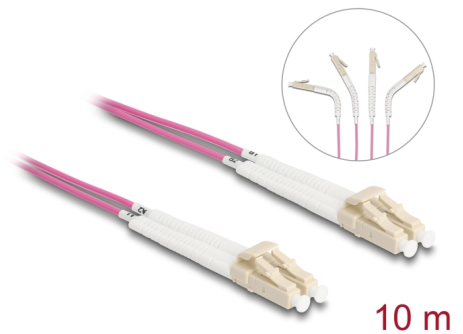

Delock Optický kabel LC Duplex na LC Duplex, multimód, OM4, úhlový, 10 m

Popis

Tento optickovláknový kabel značky Delock lze používat k propojování různých síťových zařízení, např. přepínače k mediálnímu konvertoru.

S úhlovými konektory

Konektory lze zahnout v kterémkoli směru, např. doprava, doleva, nahoru nebo dolů. Zároveň také umožňují prostorově úspornou instalaci na úzkých místech.

Číslo produktu 88091

EAN: 4043619880911

Země původu: China

Balení: Plastová taška se zipem

Technické detaily

- Konektor:
 - 1 x LC Duplex
 - 1 x LC Duplex
- Multimód OM4 kabel
- Vlákno: 50/125 μm
- Keramický kroužek se záslepkou proti prachu
- Vložený útlum < 0,1 dB
- LSZH (bez halogenů)
- Barva: fialová
- Délka včetně konektorů cca. 10 m

Konektor 1:	1 x LC Duplex samec
Konektor 2:	1 x LC Duplex samec

Physical characteristics

Materiál:	LSZH (bez halogenů)
Délka:	10 m
Barva:	fialová