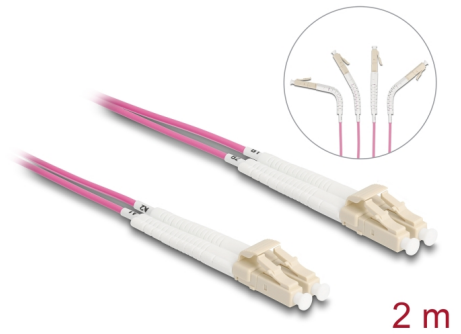

Delock Optický kabel LC Duplex na LC Duplex, multimód, OM4, úhlový, 2 m

Popis

Tento optickovláknový kabel značky Delock lze používat k propojování různých síťových zařízení, např. přepínače k mediálnímu konvertoru.

S úhlovými konektory

Konektory lze zahnout v kterémkoli směru, např. doprava, doleva, nahoru nebo dolů. Zároveň také umožňují prostorově úspornou instalaci na úzkých místech.

Číslo produktu 88088

EAN: 4043619880881

Země původu: China

Balení: Plastová taška se zipem

Technické detaily

- Konektor:
 - 1 x LC Duplex
 - 1 x LC Duplex
- Multimód OM4 kabel
- Vlákno: 50/125 μm
- Keramický kroužek se záslepkou proti prachu
- Vložený útlum < 0,1 dB
- LSZH (bez halogenů)
- Barva: fialová
- Délka včetně konektorů cca. 2 m

| | |
|-------------|---------------------|
| Konektor 1: | 1 x LC Duplex samec |
| Konektor 2: | 1 x LC Duplex samec |

Physical characteristics

| | |
|-----------|---------------------|
| Materiál: | LSZH (bez halogenů) |
| Délka: | 2 m |
| Barva: | fialová |