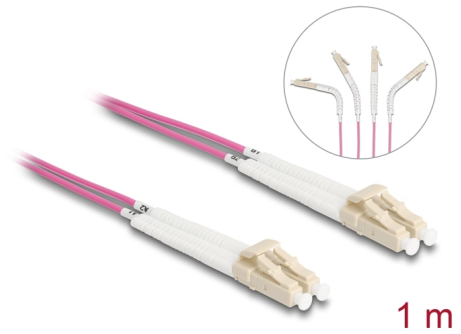

Delock Üvegszálás optikai kábel LC Duplex - LC Duplex egyszerű többszörös, OM4 hajlított, 1 m

Leírás

Ez a Delock optikai kábel használható különböző hálózati eszközök például switch média átalakítóhoz csatlakoztatására.

Hajlított csatlakozókkal

A csatlakozók bármely irányba hajlíthatók, például jobbra, balra, fel vagy lefelé. Lehetővé tesznek helytakarékos installációt szűk helyeken.

Tételszám 88087

EAN: 4043619880874

Származási hely: China

Csomag: Zárható műanyag tasak

Műszaki adatok

- Csatlakozó:
 - 1 x LC duplex
 - 1 x LC duplex
- Többszörös OM4-kábel
- Szál: 50/125 μ m
- Kerámiából készült kábelátvezető porvédővel
- Beillesztési veszteség < 0,1 dB
- LSZH (halogénmentes)
- Szín: ibolya
- Hosszúság a csatlakozóval együtt: kb. 1 m

Csatlakozó 1:	1 x LC Duplex apa
Csatlakozó 2:	1 x LC Duplex apa

Physical characteristics

Készült:	LSZH (halogénmentes)
Hosszúság:	1 m
Szín:	ibolya