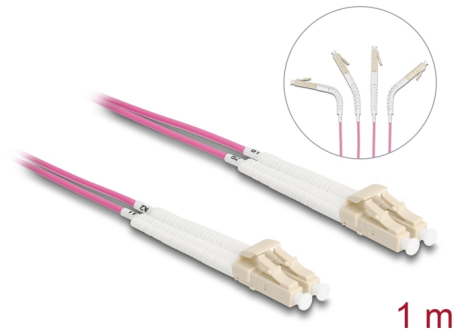

Delock Optický kabel LC Duplex na LC Duplex, multimód, OM4, úhlový, 1 m

Popis

Tento optickovláknový kabel značky Delock lze používat k propojování různých síťových zařízení, např. přepínače k mediálnímu konvertoru.

S úhlovými konektory

Konektory lze zahnout v kterémkoli směru, např. doprava, doleva, nahoru nebo dolů. Zároveň také umožňují prostorově úspornou instalaci na úzkých místech.

Číslo produktu 88087

EAN: 4043619880874

Země původu: China

Balení: Plastová taška se zipem

Technické detaily

- Konektor:
 - 1 x LC Duplex
 - 1 x LC Duplex
- Multimód OM4 kabel
- Vlákno: 50/125 µm
- Keramický kroužek se záslepkou proti prachu
- Vložený útlum < 0,1 dB
- LSZH (bez halogenů)
- Barva: fialová
- Délka včetně konektorů cca. 1 m

Konektor 1:	1 x LC Duplex samec
Konektor 2:	1 x LC Duplex samec

Physical characteristics

Materiál:	LSZH (bez halogenů)
Délka:	1 m
Barva:	fialová