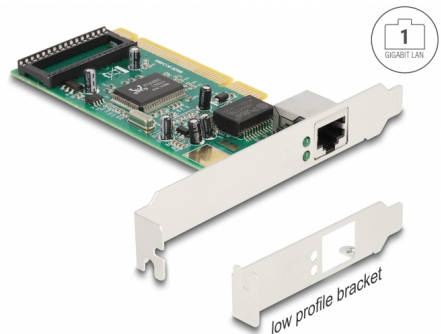

# Delock Κάρτα PCI προς 1 x RJ45 Gigabit LAN

## Περιγραφή

Η κάρτα PCI Gigabit LAN της Delock προσφέρει μια θύρα δικτύου με ρυθμό μεταφοράς δεδομένων έως 1000 Mbps.

## Προδιαγραφές

- Συνδετήρας:  
εσωτερικά: 1 x 32-Bit PCI τυπικό 2.3  
εξωτερικά: 1 x Gigabit LAN, θηλυκός σύνδεσμος RJ45
- Chipset: Realtek RTL8169
- Ρυθμός μεταφοράς δεδομένων:  
Ethernet έως και 10 Mbps  
Fast Ethernet έως και 100 Mbps  
Gigabit Ethernet έως και 1000 Mbps
- Υποστηρίζει IEEE 802.3 / 802.3u / 802.3ab
- Υποστηρίζει το Wake On LAN (WOL)
- Υποστηρίζει IEEE 802.3x έλεγχος πλήρους αμφίδρομης ροής
- Υποστηρίζει IEEE 802.1Q εικονικό LAN (VLAN)
- Υποστηρίζει πλαίσια μεγάλου μεγέθους 4k
- Ένδειξη LED για σύνδεση και δραστηριότητα

## Interface

Εξωτερικά:	1 x Gigabit LAN RJ45 jack
Εσωτερικός:	1 x 32-Bit PCI τυπικό 2.3