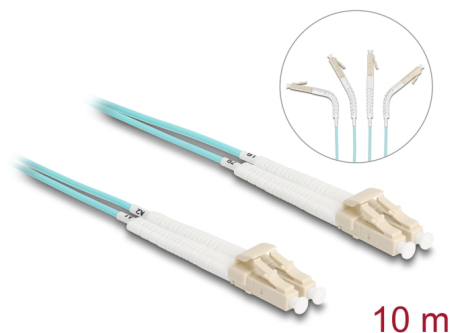

Delock Optický kabel LC Duplex na LC Duplex, multimód, OM3, úhlový, 10 m

Popis

Tento optickovláknový kabel značky Delock lze používat k propojování různých síťových zařízení, např. přepínače k mediálnímu konvertoru.

S úhlovými konektory

Konektory lze zahnout v kterémkoli směru, např. doprava, doleva, nahoru nebo dolů. Zároveň také umožňují prostorově úspornou instalaci na úzkých místech.

10 m

Číslo produktu 88083

EAN: 4043619880836

Země původu: China

Balení: Plastová taška se zipem

Technické detaily

- Konektor:
 - 1 x LC Duplex
 - 1 x LC Duplex
- Multimód OM3 kabel
- Vlákno: 50/125 μm
- Keramický kroužek se záslepkou proti prachu
- Vložený útlum < 0,1 dB
- LSZH (bez halogenů)
- Barva: aqua
- Délka včetně konektorů cca. 10 m

Konektor 1:	1 x LC Duplex samec
Konektor 2:	1 x LC Duplex samec

Physical characteristics

Materiál:	LSZH (bez halogenů)
Délka:	10 m
Barva:	aqua