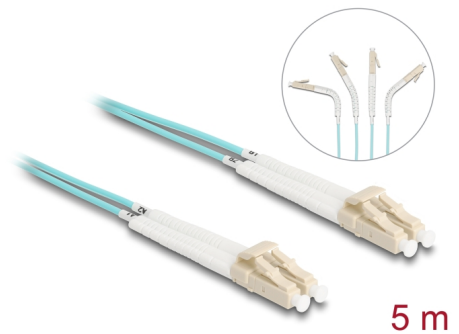

Delock Cable de fibra óptica LC Duplex a LC Duplex multimodo OM3 en ángulo 5 m

Descripción

Este cable de fibra óptica de Delock se puede utilizar para conectar diferentes dispositivos de red, p. ej., de un switch a un convertor de medios.

Con conectores acodados

Los conectores se pueden inclinar en cualquier dirección, por ejemplo, hacia la derecha, hacia la izquierda, hacia arriba o hacia abajo. También permiten una instalación que ahorra espacio en lugares estrechos.

5 m

Número de elemento 88082

EAN: 4043619880829

Pais de origen: China

Paquete: Bolsa de plástico con cremallera

Detalles técnicos

- Conectores:
 - 1 x LC Duplex
 - 1 x LC Duplex
- Cable OM3 multimodo
- Fibra: 50/125 µm
- Contera de cerámica con protección contra el polvo
- Pérdida de inserción < 0,1 dB
- LSZH (sin halógenos)
- Color: aguamarina
- Longitud incluido conectores: aprox. 5 m

Conector 1:	1 x LC Duplex macho
Conector 2 :	1 x LC Duplex macho

Physical characteristics

Material:	LSZH (sin halógenos)
Longitud:	5 m
Color:	aqua