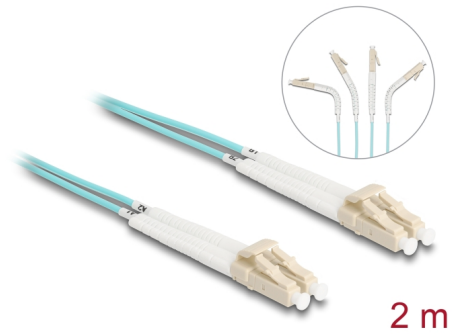

Delock Üvegszálás optikai kábel LC Duplex - LC Duplex egyszerű többszörös, OM3 hajlított, 2 m

Leírás

Ez a Delock optikai kábel használható különböző hálózati eszközök például switch média átalakítóhoz csatlakoztatására.

Hajlított csatlakozókkal

A csatlakozók bármely irányba hajlíthatók, például jobbra, balra, fel vagy lefelé. Lehetővé tesznek helytakarékos installációt szűk helyeken.

Tételszám 88080

EAN: 4043619880805

Származási hely: China

Csomag: Zárható műanyag tasak

Műszaki adatok

- Csatlakozó:
 - 1 x LC duplex
 - 1 x LC duplex
- Többszörös OM3-kábel
- Szál: 50/125 μm
- Kerámiából készült kábelátvezető porvédővel
- Beillesztési veszteség < 0,1 dB
- LSZH (halogénmentes)
- Szín: vízkék
- Hosszúság a csatlakozóval együtt: kb. 2 m

Csatlakozó 1:	1 x LC Duplex apa
Csatlakozó 2:	1 x LC Duplex apa

Physical characteristics

Készült:	LSZH (halogénmentes)
Hosszúság:	2 m
Szín:	aqua