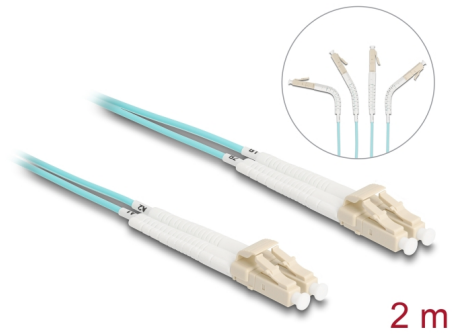

Delock Optický kabel LC Duplex na LC Duplex, multimód, OM3, úhlový, 2 m

Popis

Tento optickovláknový kabel značky Delock lze používat k propojování různých síťových zařízení, např. přepínače k mediálnímu konvertoru.

S úhlovými konektory

Konektory lze zahnout v kterémkoli směru, např. doprava, doleva, nahoru nebo dolů. Zároveň také umožňují prostorově úspornou instalaci na úzkých místech.

Číslo produktu 88080

EAN: 4043619880805

Země původu: China

Balení: Plastová taška se zipem

Technické detaily

- Konektor:
 - 1 x LC Duplex
 - 1 x LC Duplex
- Multimód OM3 kabel
- Vlákno: 50/125 μm
- Keramický kroužek se záslepkou proti prachu
- Vložený útlum < 0,1 dB
- LSZH (bez halogenů)
- Barva: aqua
- Délka včetně konektorů cca. 2 m

Konektor 1:	1 x LC Duplex samec
Konektor 2:	1 x LC Duplex samec

Physical characteristics

Materiál:	LSZH (bez halogenů)
Délka:	2 m
Barva:	aqua