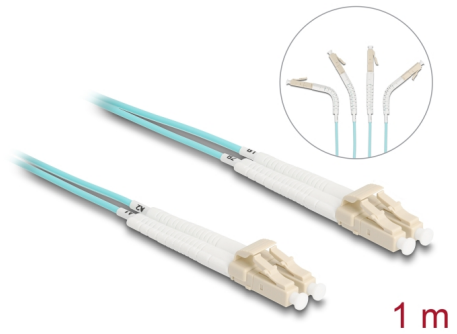

Delock Üvegszál optikai kábel LC Duplex - LC Duplex egyszerű többszörös, OM3 hajlított, 1 m

Leírás

Ez a Delock optikai kábel használható különböző hálózati eszközök például switch média átalakítóhoz csatlakoztatására.

Hajlított csatlakozókkal

A csatlakozók bármely irányba hajlíthatók, például jobbra, balra, fel vagy lefelé. Lehetővé tesznek helytakarékos installációt szűk helyeken.

Tételszám 88079

EAN: 4043619880799

Származási hely: China

Csomag: Zárható műanyag tasak

Műszaki adatok

- Csatlakozó:
 - 1 x LC duplex
 - 1 x LC duplex
- Többszörös OM3-kábel
- Szál: 50/125 µm
- Kerámiából készült kábelátvezető porvédővel
- Beillesztési veszteség < 0,1 dB
- LSZH (halogénmentes)
- Szín: vízkék
- Hosszúság a csatlakozóval együtt: kb. 1 m

Csatlakozó 1:	1 x LC Duplex apa
Csatlakozó 2:	1 x LC Duplex apa

Physical characteristics

Készült:	LSZH (halogénmentes)
Hosszúság:	1 m
Szín:	aqua