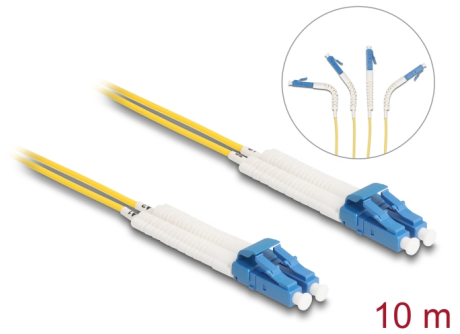

Delock Üvegszál optikai kábel LC Duplex - LC Duplex egyszerű módozatú, OS2 hajlított, 10 m

Leírás

Ez a Delock optikai kábel használható különböző hálózati eszközök például switch média átalakítóhoz csatlakoztatására.

Hajlított csatlakozókkal

A csatlakozók bármely irányba hajlíthatók, például jobbra, balra, fel vagy lefelé. Lehetővé tesznek helytakarékos installációt szűk helyeken.

Tételszám 88077

EAN: 4043619880775

Származási hely: China

Csomag: Zárható műanyag tasak

Műszaki adatok

- Csatlakozó:
 - 1 x LC duplex
 - 1 x LC duplex
- Egyszeres OS2-kábel
- Szál: 9/125 μm
- Kerámiából készült kábelátvezető porvédővel
- Beillesztési veszteség < 0,1 dB
- LSZH (halogénmentes)
- Szín: sárga
- Hosszúság a csatlakozóval együtt: kb. 10 m

Csatlakozó 1:	1 x LC Duplex apa
Csatlakozó 2:	1 x LC Duplex apa

Physical characteristics

Készült:	LSZH (halogénmentes)
Hosszúság:	10 m
Szín:	sárga