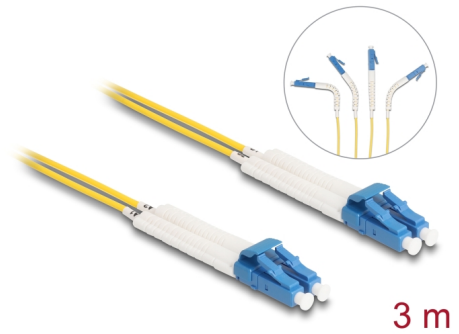

Delock Üvegszálás optikai kábel LC Duplex - LC Duplex egyszerű módozatú, OS2 hajlított, 3 m

Leírás

Ez a Delock optikai kábel használható különböző hálózati eszközök például switch média átalakítóhoz csatlakoztatására.

Hajlított csatlakozókkal

A csatlakozók bármely irányba hajlíthatók, például jobbra, balra, fel vagy lefelé. Lehetővé tesznek helytakarékos installációt szűk helyeken.

Tételszám 88072

EAN: 4043619880720

Származási hely: China

Csomag: Zárható műanyag tasak

Műszaki adatok

- Csatlakozó:
 - 1 x LC duplex
 - 1 x LC duplex
- Egyszeres OS2-kábel
- Szál: 9/125 μm
- Kerámiából készült kábelátvezető porvédővel
- Beillesztési veszteség < 0,1 dB
- LSZH (halogénmentes)
- Szín: sárga
- Hosszúság a csatlakozóval együtt: kb. 3 m

Csatlakozó 1:	1 x LC Duplex apa
Csatlakozó 2:	1 x LC Duplex apa

Physical characteristics

Készült:	LSZH (halogénmentes)
Hosszúság:	3 m
Szín:	sárga