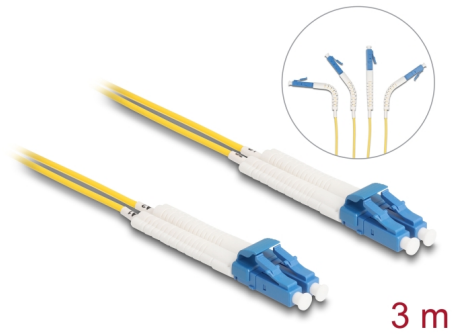

Delock Optický kabel LC Duplex na LC Duplex, singlemode, OS2, úhlový, 3 m

Popis

Tento optickovláknový kabel značky Delock lze používat k propojování různých síťových zařízení, např. přepínače k mediálnímu konvertoru.

S úhlovými konektory

Konektory lze zahnout v kterémkoli směru, např. doprava, doleva, nahoru nebo dolů. Zároveň také umožňují prostorově úspornou instalaci na úzkých místech.

Číslo produktu 88072

EAN: 4043619880720

Země původu: China

Balení: Plastová taška se zipem

Technické detaily

- Konektor:
 - 1 x LC Duplex
 - 1 x LC Duplex
- Single mód OS2 kabel
- Vlákno: 9/125 μm
- Keramický kroužek se záslepkou proti prachu
- Vložený útlum < 0,1 dB
- LSZH (bez halogenů)
- Barva: žlutá
- Délka včetně konektorů cca. 3 m

Konektor 1:	1 x LC Duplex samec
Konektor 2:	1 x LC Duplex samec

Physical characteristics

Materiál:	LSZH (bez halogenů)
Délka:	3 m
Barva:	žlutá