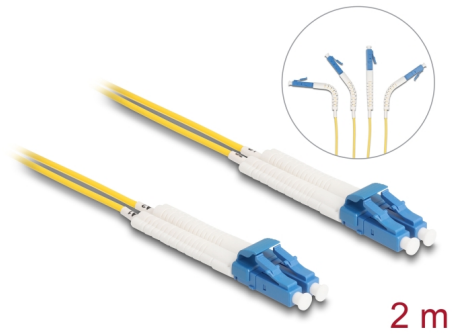

Delock Üvegszálás optikai kábel LC Duplex - LC Duplex egyszerű módozatú, OS2 hajlított, 2 m

Leírás

Ez a Delock optikai kábel használható különböző hálózati eszközök például switch média átalakítóhoz csatlakoztatására.

Hajlított csatlakozókkal

A csatlakozók bármely irányba hajlíthatók, például jobbra, balra, fel vagy lefelé. Lehetővé tesznek helytakarékos installációt szűk helyeken.

Tételszám 88071

EAN: 4043619880713

Származási hely: China

Csomag: Zárható műanyag tasak

Műszaki adatok

- Csatlakozó:
 - 1 x LC duplex
 - 1 x LC duplex
- Egyszeres OS2-kábel
- Szál: 9/125 μm
- Kerámiából készült kábelátvezető porvédővel
- Beillesztési veszteség < 0,1 dB
- LSZH (halogénmentes)
- Szín: sárga
- Hosszúság a csatlakozóval együtt: kb. 2 m

Csatlakozó 1:	1 x LC Duplex apa
Csatlakozó 2:	1 x LC Duplex apa

Physical characteristics

Készült:	LSZH (halogénmentes)
Hosszúság:	2 m
Szín:	sárga