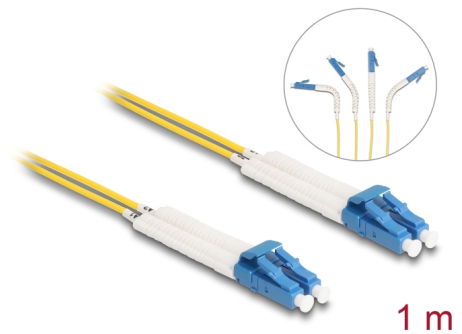

Delock Optisk fiberkabel LC Duplex till LC Duplex singelläge OS2 vinklad 1 m

Beskrivning

Fiberoptisk kabel från Delock som kan användas för att ansluta olika nätverksenheter t.ex. en switch till en mediakonverterare.

Med vinklade anslutningar

Anslutningarna kan vinklas i valfri riktning, t.ex. till höger, vänster, upp eller ner. De möjliggör även utrymmesbesparande installation i trånga utrymmen.

Artikelnummer 88070

EAN: 4043619880706

Ursprungsland: China

Paket: Zippåse

Specifikationer

- Anslutning:
 - 1 x LC Duplex
 - 1 x LC Duplex
- Singlemode OS2-kabel
- Fiber: 9/125 µm
- Keramikbeslag med dammskydd
- Insättningsdämpning < 0,1 dB
- LSZH (halogenfri)
- Färg: gul
- Längd inkl. kontakter: ca. 1 m

Kontakt 1:	1 x LC Duplex hane
Kontakt 2:	1 x LC Duplex hane

Physical characteristics

Material:	LSZH (halogenfri)
Längd:	1 m
Färg:	gul