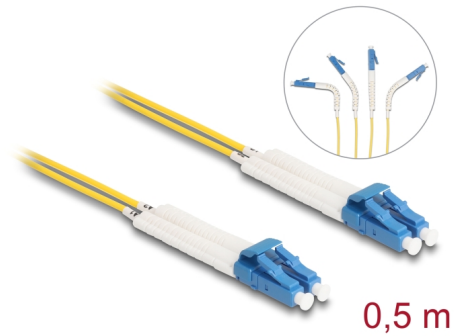

Delock Üvegszál optikai kábel LC Duplex - LC Duplex egyszerű módozatú, OS2 hajlított, 0,5 m

Leírás

Ez a Delock optikai kábel használható különböző hálózati eszközök például switch média átalakítóhoz csatlakoztatására.

Hajlított csatlakozókkal

A csatlakozók bármely irányba hajlíthatók, például jobbra, balra, fel vagy lefelé. Lehetővé tesznek helytakarékos installációt szűk helyeken.

Tételszám 88068

EAN: 4043619880683

Származási hely: China

Csomag: Zárható műanyag tasak

Műszaki adatok

- Csatlakozó:
 - 1 x LC duplex
 - 1 x LC duplex
- Egyszeres OS2-kábel
- Szál: 9/125 µm
- Kerámiából készült kábelátvezető porvédővel
- Beillesztési veszteség < 0,1 dB
- LSZH (halogénmentes)
- Szín: sárga
- Hosszúság a csatlakozóval együtt: kb. 0,5 m

Csatlakozó 1:	1 x LC Duplex apa
Csatlakozó 2:	1 x LC Duplex apa

Physical characteristics

Készült:	LSZH (halogénmentes)
Hosszúság:	0,5 m
Szín:	sárga