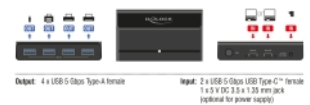

Cerinte de sistem

- Android 11.0 sau superior
- Chrome OS
- Linux Kernel 5.15 sau superior
- Mac OS 13.1 sau superior
- Windows 10/10-64/11
- iPad Air (generația a-4-a) sau superior
- iPad Pro (generația a-3-a) sau superior
- Surface Pro 7
- Un port USB Tip-A mamă disponibil sau
- Un port USB Type-C™ mamă disponibil

Pachetul contine

- Comutator USB 5 Gbps
- 2 x Cablu USB-C™ tată la USB-C™ tată (cu adaptor la USB Tip-A tată), lungime aprox. 1 m
- 1 x Cablu DC tată la USB Tip-A tată, lungime aprox. 1,5 m
- Manual de utilizare

Imagini