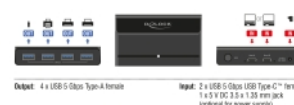

???????? ?????????? ??? ?????????????? ??? ??????????

Τα καλώδια για τη σύνδεση των δύο υπολογιστών συμπεριλαμβάνονται στο πακέτο. Υπάρχει ένας αντάπτορας στην πλευρά του εξυπηρετητή στο καλώδιο, συνεπώς είναι δυνατή μια σύνδεση σε μια θύρα USB-C™ ή USB-A.

EAN: 4043619880669
Χώρα προέλευσης: China
Συσκευασία: Retail Box

Προδιαγραφές

- Συνδετήρας:
 - Είσοδος:
 - 2 x USB 5 Gbps USB Type-C™, θηλυκό
 - 1 x υποδοχή συνεχούς ρεύματος 5 V 3,5 x 1,35 mm (προαιρετικός για τροφοδοσία)
 - Έξοδος:
 - 4 x USB 5 Gbps Τύπου-A θηλυκό
- 1 x κουμπί
- 3 x Ένδειξη LED
- Ρυθμός μεταφοράς δεδομένων της τάξης των 5 Gbps
- USB 2.0 συμβατό και με το παλαιότερο
- Δίσκος επανεκκίνησης
- Plug & Play
- Χρώμα: μαύρο
- Διαστάσεις (ΜxΠxΥ): περ. 92 x 54 x 19 mm

Περιεχόμενα συσκευασίας

- Μεταγωγής USB 5 Gbps
- 2 x Καλώδιο USB-C™ αρσενικό προς USB-C™ αρσενικό (με αντάπτορα προς USB Τύπου-A αρσενικό), μήκους περ. 1 κ.
- 1 x Καλώδιο DC αρσενικό σε USB Τύπου-A αρσενικό, μήκους περ. 1,5 κ.
- Εγχειρίδιο χρήστη

Εικόνες

Interface

Συνδετήρας 1:	2 x USB 5 Gbps USB Type-C™, θηλυκό
Συνδετήρας 2:	4 x USB 5 Gbps Τύπου-A θηλυκό
σύνδεσμος 3:	1 x βύσμα συνεχούς ρεύματος DC

Physical characteristics

Υλικό περιβλήματος:	πλαστική
Μήκος:	92 mm
Width:	54 mm
Height:	19 mm
Χρώμα:	μαύρο