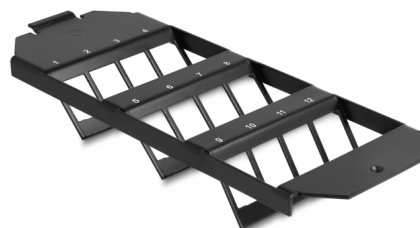

Delock Zawieszenie Keystone 12 Port do gniazda podłogowego

Opis

Zawieszenie Keystone Delock może być instalowane w gniazdach podłogowych. Standardowy wymiar pozwala na łatwy montaż 12 modułów Keystone.

Uwaga

Z przyczyn konstrukcyjnych, można stosować jedynie moduły keystone o szerokości do 17,4 mm.

Numer artykułu 88063

EAN: 4043619880638

Kraj pochodzenia: China

Opakowanie: Torba na zamek błyskawiczny

Szczegóły techniczne

- 12 portów Keystone 19,2 x 14,9 mm
- Materiał: metal
- Kolor: czarny
- Wymiary (DxSxW): ok. 213 x 75 x 24 mm

Zawartość opakowania

- Montaż Keystone

Zdjęcia

General

Mounting type:	floor tank
----------------	------------

Physical characteristics

Obudowa kolor:	czarny
Materiał obudowy:	metal
Długość:	213 mm
Width:	75 mm
Height:	24 mm