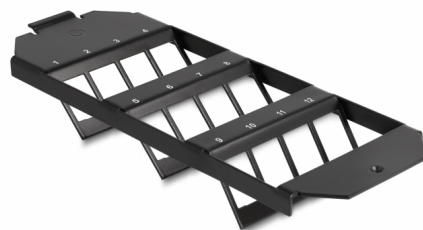

# Delock Porta di montaggio Keystone 12 per serbatoio a pavimento

## Descrizione

Questo montaggio Keystone Delock può essere installato in serbatoi a pavimento. Con le sue dimensioni standardizzate, è adatto per un montaggio semplice a scatto di 12 moduli Keystone.

## Nota

Grazie al design unico keystone, possono essere utilizzati moduli di massimo 17,4 mm di larghezza.

## Physical characteristics

Custodia colore:	nero
Materiale custodia:	metallo
Lunghezza:	213 mm
Width:	75 mm
Height:	24 mm