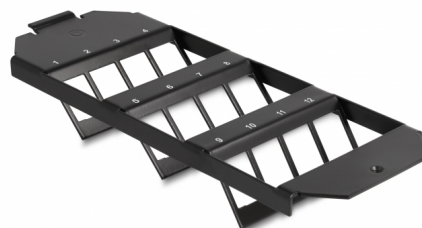

# Delock Montage Keystone, 12 ports pour réservoir de sol

## Description

Ce montage Keystone de Delock peut être installé dans des réservoirs de sol. Avec ses dimensions normalisées, il est approprié pour l'encliquetage de 12 modules Keystone.

## Note

En raison de la conception, seuls des modules Keystone jusqu'à 17,4 mm de large peuvent être utilisés.

**N° produit 88063**

EAN: 4043619880638

Pays d'origine: China

Emballage: Sac polyvalent à fermeture éclair

## Physical characteristics

Boîtier couleur:	noir
Matériau du boîtier :	métal
Longueur:	213 mm
Width:	75 mm
Height:	24 mm