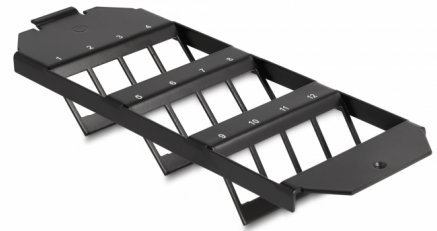

# Delock Montaje Keystone de 12 puertos para tanque de piso

## Descripción

Este montaje Keystone de Delock se puede instalar en tanques de piso. Con sus dimensiones estandarizadas, es adecuado para montar de forma instantánea y fácil de 12 módulos Keystone.

## Detalles tecnicos

- 12 puertos Keystone de 19,2 x 14,9 mm
- Material: metal
- Color: negro
- Dimensiones (LxANxAL): aprox. 213 x 75 x 24 mm

## Physical characteristics

Carcasa color:	negro
Material de la carcasa:	metal
Longitud:	213 mm
Width:	75 mm
Height:	24 mm