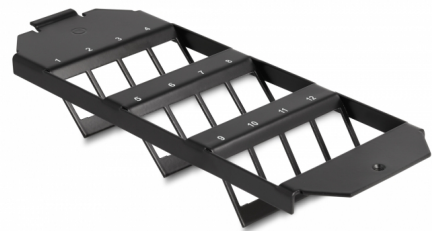

Delock Keystone montážní 12 portový rámeček do podlahy

Popis

Tento Keystone montážní instalační rámeček od Delocku může být nainstalován do podlahy. Díky standardizovaným rozměrům je vhodný pro snadné zasunutí 12 modulů Keystone.

Poznámka

Vzhledem ke konstrukci lze použít pouze keystone moduly až do šířky max. 17,4 mm.

Číslo produktu 88063

EAN: 4043619880638

Země původu: China

Balení: Plastová taška se zipem

Technické detaily

- 12 Keystone portů 19,2 x 14,9 mm
- Materiál: kov
- Barva: černá
- Rozměry (DxŠxV): cca. 213 x 75 x 24 mm

Obsah balení

- Keystone montážní

Příslušenství

General

Mounting type:	floor tank
----------------	------------

Physical characteristics

Pouzdro barva:	černá
Materiál pouzdra:	kov
Délka:	213 mm
Width:	75 mm
Height:	24 mm