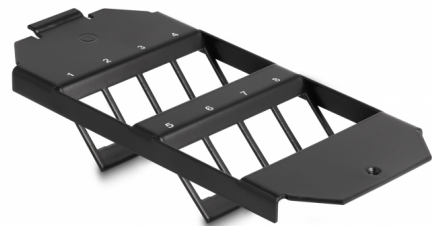

# Delock Keystone montážní 8 portový rámeček do podlahy

## Popis

Tento Keystone montážní instalační rámeček od Delocku může být nainstalován do podlahy. Díky standardizovaným rozměrům je vhodný pro snadné zasunutí 8 modulů Keystone.

## Poznámka

Vzhledem ke konstrukci lze použít pouze keystone moduly až do šířky max. 17,4 mm.

## Physical characteristics

Pouzdro barva:	černá
Materiál pouzdra:	kov
Délka:	170 mm
Width:	75 mm
Height:	24 mm