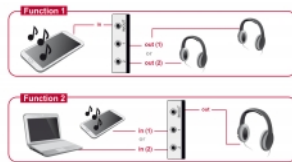

- Kablar för ljudanslutning

Paketets innehåll

- Dubbelriktad Switch
- Bruksanvisning

Bilder