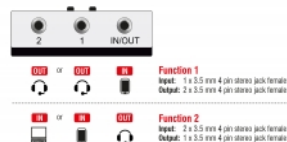

Ieșire: 2 x mufă stereo mamă, 3,5 mm, 4 pini

Funcția 2

Intrare: 2 x mufă stereo mamă, 3,5 mm, 4 pini

Ieșire: 1 x mufă stereo mamă, 3,5 mm, 4 pini

- 2 butoane mecanice
- Carcasă din plastic
- Nu este necesară o sursă de alimentare externă
- Dimensiuni (LxIxI): aprox. 112 x 68 x 29 mm (fără buton)
- Culoare: gri / negru

Cerinte de sistem

- Un port audio liber

- Cablu de conectare audio

Pachetul contine

- Comutare bidirecțională
- Manual de utilizare

Imagini

Interface

connector:	3 x mufe stereo mamă 3,5 mm 3 pini
------------	------------------------------------