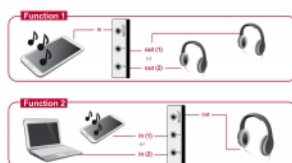

1. Poate fi conectat la până la două dispozitive cu port mufă stereo, de ex. setul cu cască, la o sursă audio. Prin utilizarea butonului poate fi selectat dispozitivul care redă semnalul audio. (Leșirea simultană la mai multe ecrane nu este posibilă)

2. Poate fi conectat la cel mult două dispozitive cu port mufă stereo, de ex. PC, laptop sau MP3 player și conectați la portul de ieșire un set cu cască. Prin utilizarea butonului se poate selecta dispozitivul pe care semnalul audio îl joacă pe setul cu cască.

Ieșire: 2 x mufă stereo mamă, 3,5 mm, 4 pini

Funcția 2

Intrare: 2 x mufă stereo mamă, 3,5 mm, 4 pini

Ieșire: 1 x mufă stereo mamă, 3,5 mm, 4 pini

- 2 butoane mecanice
- Carcasă din plastic
- Nu este necesară o sursă de alimentare externă
- Dimensiuni (LxIxI): aprox. 112 x 68 x 29 mm (fără buton)
- Culoare: gri / negru

Cerinte de sistem

- Un port audio liber

- Cablu de conectare audio

Pachetul contine

- Comutare bidirecțională
- Manual de utilizare

Imagini

Interface

connector:	3 x mufe stereo mamă 3,5 mm 3 pini
------------	------------------------------------