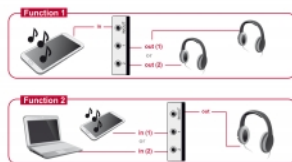

2. Può essere collegato fino a due dispositivi con porta jack stereo, ad esempio, PC, computer portatile o un lettore MP3 e collegare la porta di uscita alle cuffie. Utilizzando il pulsante si può selezionare il dispositivo che riproduce il segnale audio nelle cuffie.

Uscita: 2 x 3,5 mm a 4 pin presa stereo femmina

Funzione 2

Ingresso: 2 x 3,5 mm a 4 pin presa stereo femmina

Uscita: 1 x 3,5 mm a 4 pin presa stereo femmina

- 2 tasti meccanici
- Alloggio in plastica
- Non è necessaria alcuna alimentazione esterna
- Dimensioni (LxPxA): ca. 112 x 68 x 29 mm (senza tasto)
- Colore: grigio / nero

Requisiti di sistema

- Una porta audio libera

- Cavo di collegamento audio

Contenuto della confezione

- Switch bidirezionale
- Manuale utente

Immagini

Interface

connector:	3 x 3,5 mm a 3 pin presa stereo femmina
------------	---

Technical characteristics

Voltage:	No external power supply needed
----------	---------------------------------

Physical characteristics

Materiale custodia:	Plastica
Lunghezza:	112 mm
Width:	68 mm
Height:	29 mm
Colour:	grigio / nero