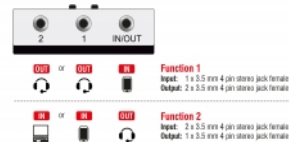

Uscita: 2 x 3,5 mm a 4 pin presa stereo femmina

Funzione 2

Ingresso: 2 x 3,5 mm a 4 pin presa stereo femmina

Uscita: 1 x 3,5 mm a 4 pin presa stereo femmina

- 2 tasti meccanici
- Alloggio in plastica
- Non è necessaria alcuna alimentazione esterna
- Dimensioni (LxPxA): ca. 112 x 68 x 29 mm (senza tasto)
- Colore: grigio / nero

Requisiti di sistema

- Una porta audio libera

- Cavo di collegamento audio

Contenuto della confezione

- Switch bidirezionale
- Manuale utente

Immagini

Interface

connector:	3 x 3,5 mm a 3 pin presa stereo femmina
------------	---

Technical characteristics

Voltage:	No external power supply needed
----------	---------------------------------

Physical characteristics

Materiale custodia:	Plastica
Lunghezza:	112 mm
Width:	68 mm
Height:	29 mm
Colour:	grigio / nero