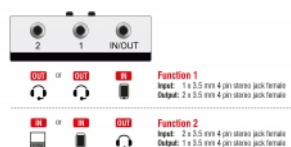

2. Μπορούν να συνδεθούν έως και δύο συσκευές με μια θύρα βύσματος stereo, π.χ. Η/Υ, φορητός υπολογιστής ή MP3 player και να συνδεθούν ακουστικά κεφαλής στη θύρα εξόδου. Χρησιμοποιώντας το κουμπί μπορείτε να επιλέξετε από ποια συσκευή θα αναπαράγεται το σήμα ήχου στα ακουστικά κεφαλής.

Έξοδος: 2 x 3,5 mm στερεοφωνική υποδοχή 4 ακίδων θηλυκή

Λειτουργία 2

Είσοδος: 2 x 3,5 mm στερεοφωνική υποδοχή 4 ακίδων θηλυκή

Έξοδος: 1 x 3,5 mm στερεοφωνική υποδοχή 4 ακίδων θηλυκή

- 2 μηχανικά κουμπιά
- Πλαστικό περίβλημα
- Δεν απαιτείται εξωτερική τροφοδοσία
- Διαστάσεις (ΜxΠxΥ): περίπου 112 x 68 x 29 mm (χωρίς το κουμπί)
- Χρώμα: γκρί / μαύρο

Απαιτήσεις συστήματος

- Ελεύθερη θύρα ήχου
- Καλώδια σύνδεσης ήχου

Περιεχόμενα συσκευασίας

- Διακόπτης διπλής κατεύθυνσης
- Εγχειρίδιο χρήστη

Εικόνες

Interface

σύνδεσμος :	3 x 3,5 mm στερεοφωνική υποδοχή 3 ακίδων θηλυκή
-------------	-------------------------------------------------