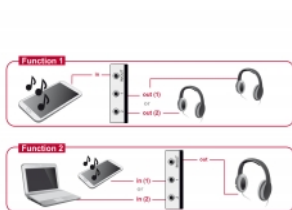

1. Μπορούν να συνδεθούν έως και δύο συσκευές με τη θύρα βύσματος stereo, για παράδειγμα ακουστικά κεφαλής με μια πηγή ήχου. Χρησιμοποιώντας το κουμπί μπορείτε να επιλέξετε τη συσκευή που αναπαράγει το σήμα ήχου. (Δεν είναι δυνατή η ταυτόχρονη έξοδος σε πολλές οθόνες)

2. Μπορούν να συνδεθούν έως και δύο συσκευές με μια θύρα βύσματος stereo, π.χ. Η/Υ, φορητός υπολογιστής ή MP3 player και να συνδεθούν ακουστικά κεφαλής στη θύρα εξόδου. Χρησιμοποιώντας το κουμπί μπορείτε να επιλέξετε από ποια συσκευή θα αναπαράγεται το σήμα ήχου στα ακουστικά κεφαλής.

Έξοδος: 2 x 3,5 mm στερεοφωνική υποδοχή 4 ακίδων θηλυκή

Λειτουργία 2

Είσοδος: 2 x 3,5 mm στερεοφωνική υποδοχή 4 ακίδων θηλυκή

Έξοδος: 1 x 3,5 mm στερεοφωνική υποδοχή 4 ακίδων θηλυκή

- 2 μηχανικά κουμπιά
- Πλαστικό περίβλημα
- Δεν απαιτείται εξωτερική τροφοδοσία
- Διαστάσεις (ΜxΠxΥ): περίπου 112 x 68 x 29 mm (χωρίς το κουμπί)
- Χρώμα: γκρί / μαύρο

Απαιτήσεις συστήματος

- Ελεύθερη θύρα ήχου
- Καλώδια σύνδεσης ήχου

Περιεχόμενα συσκευασίας

- Διακόπτης διπλής κατεύθυνσης
- Εγχειρίδιο χρήστη

Εικόνες

Interface

σύνδεσμος :	3 x 3,5 mm στερεοφωνική υποδοχή 3 ακίδων θηλυκή
-------------	-------------------------------------------------