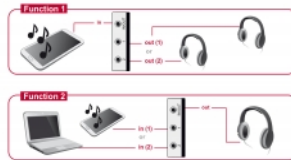

2. Se pueden conectar hasta dos dispositivos con conector estéreo (por ejemplo, un equipo de sobremesa, portátil o reproductor MP3) y conectar unos auriculares al puerto de salida. Mediante el botón, se puede seleccionar desde qué dispositivo se reproduce la señal de audio en los auriculares.

Salida: 2 x hembra estéreo de 4 contactos y 3,5 mm

Función 2

Entrada: 2 x hembra estéreo de 4 contactos y 3,5 mm

Salida: 1 x hembra estéreo de 4 contactos y 3,5 mm

- 2 botones mecánicos
- Carcasa de plástico
- No se necesita fuente de alimentación externa
- Dimensiones (LAXANxAL): aprox. 112 x 68 x 29 mm (sin botón)
- Color: gris / negro

Requisitos del sistema

- Puerto de audio disponible
- Cables de conexión de audio

Contenido del paquete

- Conmutador bidireccional
- Manual del usuario

Image

Interface

conector :	3 x hembra estéreo de 3 contactos y 3,5 mm
------------	--