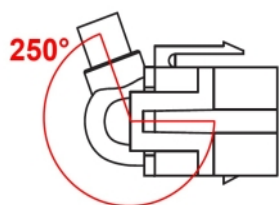

Delock Modul Keystone, USB 2.0 A mamă > USB Type-C™ tată, 250°, cu cablu 1,5 m

Descriere scurta

Acest modul de la Delock poate fi folosit pentru a extinde, de exemplu, un cablu USB. Grație dimensiunilor standard, acesta poate fi folosit pentru montare ușoară prin fixare, de exemplu într-un panou Keystone, pe o placă de suprafață sau într-o casetă montată pe o suprafață. Cablul scurt și orientat în unghi are o adâncime de montare redusă și permite instalarea compactă în locuri greu de accesat din interiorul echipamentului sau al conductelor de cabluri.

1,5 m

Nr. 88057

EAN: 4043619880577

Țara de origine: China

Pachet: Pungă din plastic
cu închidere tip fermoar

Detalii tehnice

- Conectori:
 - extern:
 - 1 x USB 2.0 Tip-A mamă
 - intern:
 - 1 x USB Type-C™ tată
- Contacte placate cu aur
- Grosime cablu:
 - Linia de date 28 AWG
 - Linia de alimentare 24 AWG
- Pentru porturi Keystone de 19,2 x 14,9 mm
- Culoare: negru
- Lungimea incl. conectori: aprox. 1,5 m

Pachetul contine

- Modul Keystone cu cablu

Imagini

General

Mounting type:	Modul tip Keystone
----------------	--------------------

Interface

External:	1 x USB 2.0 Tip-A mamă
Internal:	1 x USB Type-C™ tată

Physical characteristics

Carcasa uloare:	negru
Cable length incl. connector:	1,5 m