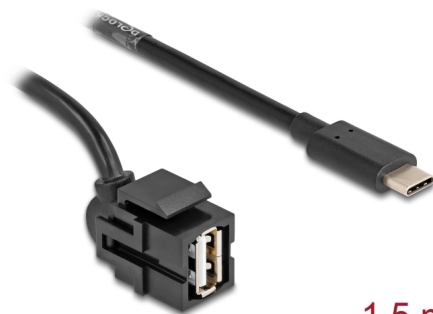

Delock Modul Keystone, USB 2.0 A mamă > USB Type-C™ tată, 250°, cu cablu 1,5 m

Descriere scurta

Acest modul de la Delock poate fi folosit pentru a extinde, de exemplu, un cablu USB. Grație dimensiunilor standard, acesta poate fi folosit pentru montare ușoară prin fixare, de exemplu într-un panou Keystone, pe o placă de suprafață sau într-o casetă montată pe o suprafață. Cablul scurt și orientat în unghi are o adâncime de montare redusă și permite instalarea compactă în locuri greu de accesat din interiorul echipamentului sau al conductelor de cabluri.

1,5 m

Nr. 88057

EAN: 4043619880577

Țara de origine: China

Pachet: Pungă din plastic
cu închidere tip fermoar

Detalii tehnice

- Conectori:
 - extern:
 - 1 x USB 2.0 Tip-A mamă
 - intern:
 - 1 x USB Type-C™ tată
- Contacte placate cu aur
- Grosime cablu:
 - Linia de date 28 AWG
 - Linia de alimentare 24 AWG
- Pentru porturi Keystone de 19,2 x 14,9 mm
- Culoare: negru
- Lungimea incl. conectori: aprox. 1,5 m

Pachetul contine

- Modul Keystone cu cablu

Imagini

General

Mounting type:	Modul tip Keystone
----------------	--------------------

Interface

External:	1 x USB 2.0 Tip-A mamă
Internal:	1 x USB Type-C™ tată

Physical characteristics

Carcasa uloare:	negru
Cable length incl. connector:	1,5 m